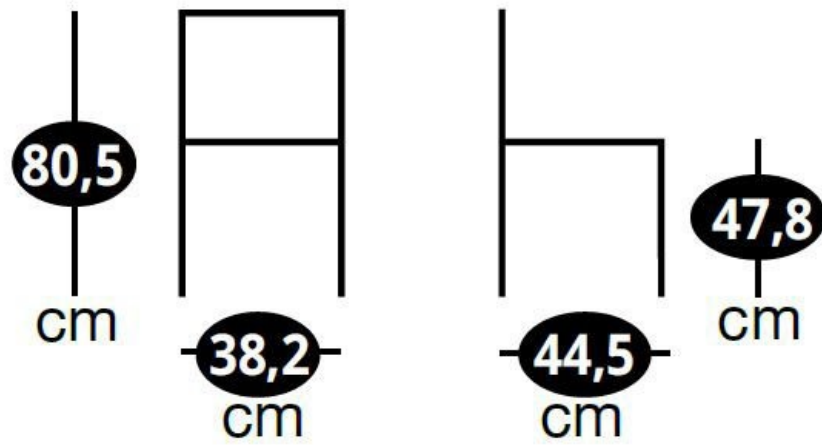

Ted Terracotta

CH8002140

Assise hauteur table Ted

Chaise esprit classique, hauteur d'assise 47,8 cm.

Scannez-moi pour
retrouver la fiche produit !

Spécifications techniques

Matériau & Coloris

Matériau piètement	Métal
Matériau assise	Vinyle
Matériau dossier	Métal
Couleur piètement	Noir
Couleur assise	Terracotta

Dimensions & Poids

Largeur (en cm)	38.2
Profondeur (en cm)	44.5
Hauteur (en cm)	80.5
Hauteur assise (en cm)	47.8
Poids net (en kg)	5.1

Informations complémentaires

Style	Classique
Densité assise (kg/m3)	25