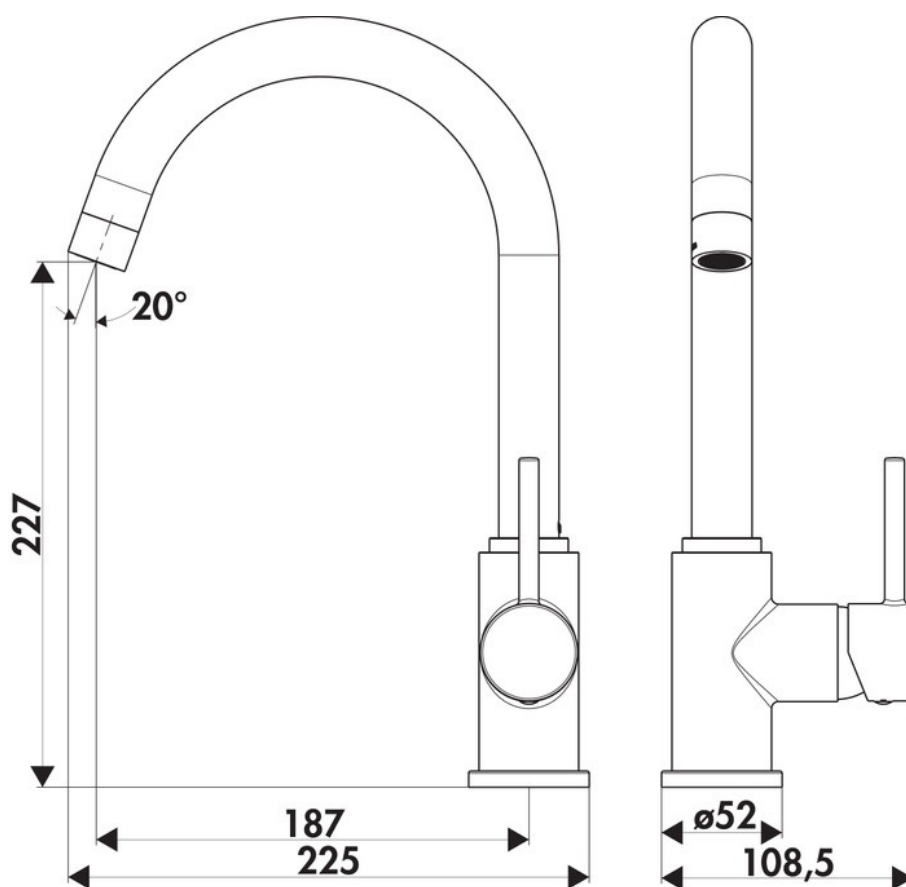

RC74015

RC74015

Mitigeur de cuisine Luisina, bec pivotant chromé

Mitigeur avec cartouche céramique, débit à 8,5L/mn à 3 bars. Flexibles fixes.

Scannez-moi pour
retrouver la fiche produit !

Spécifications techniques

Matériau & Coloris

Matériau	Laiton
Couleur	Chromé

Dimensions & Poids

Hauteur sous bec (en mm)	227
Longueur de bec (en mm)	187
Diamètre base (en mm)	52
Perçage (en mm)	35
Poids net (en kg)	1.08
Hauteur (en mm)	335

Informations complémentaires

Type de modèle	Mitigeur
Type de bec	Bec pivotant
Douchette	Sans douchette
Mécanisme	Cartouche à disque céramique

Limiteur de température	Oui
Raccordement	Flexible 3/8
Degré de rotation (°)	360
Débit à 3 bars(L/mn)	8.5
Norme	ACS
Code EAN	3537390630922
Nouveautés	Oui