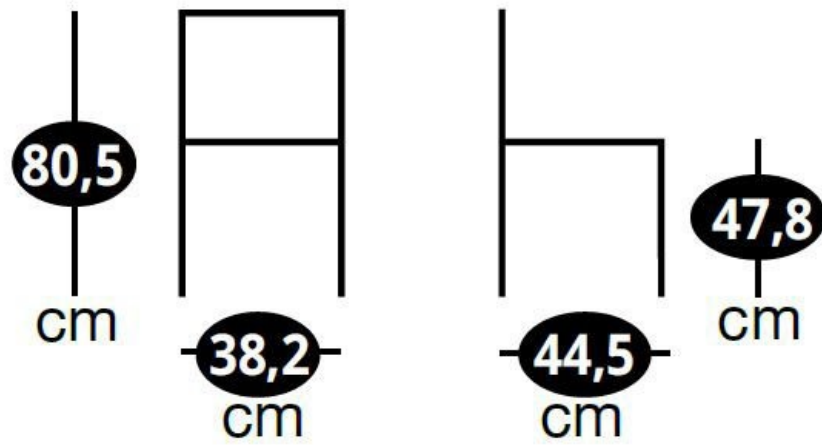

Ted Noir

CH8002009

Assise hauteur table Ted

Chaise esprit classique, hauteur d'assise 47,8 cm.

Scannez-moi pour
retrouver la fiche produit !

Spécifications techniques

Matériau & Coloris

Matériau piètement	Métal
Matériau assise	Vinyle
Matériau dossier	Métal
Couleur piètement	Alu
Couleur assise	Noir

Dimensions & Poids

Largeur (en cm)	38.2
Profondeur (en cm)	44.5
Hauteur (en cm)	80.5
Hauteur assise (en cm)	47.8
Poids net (en kg)	5.1

Informations complémentaires

Style	Classique
Densité assise (kg/m3)	25