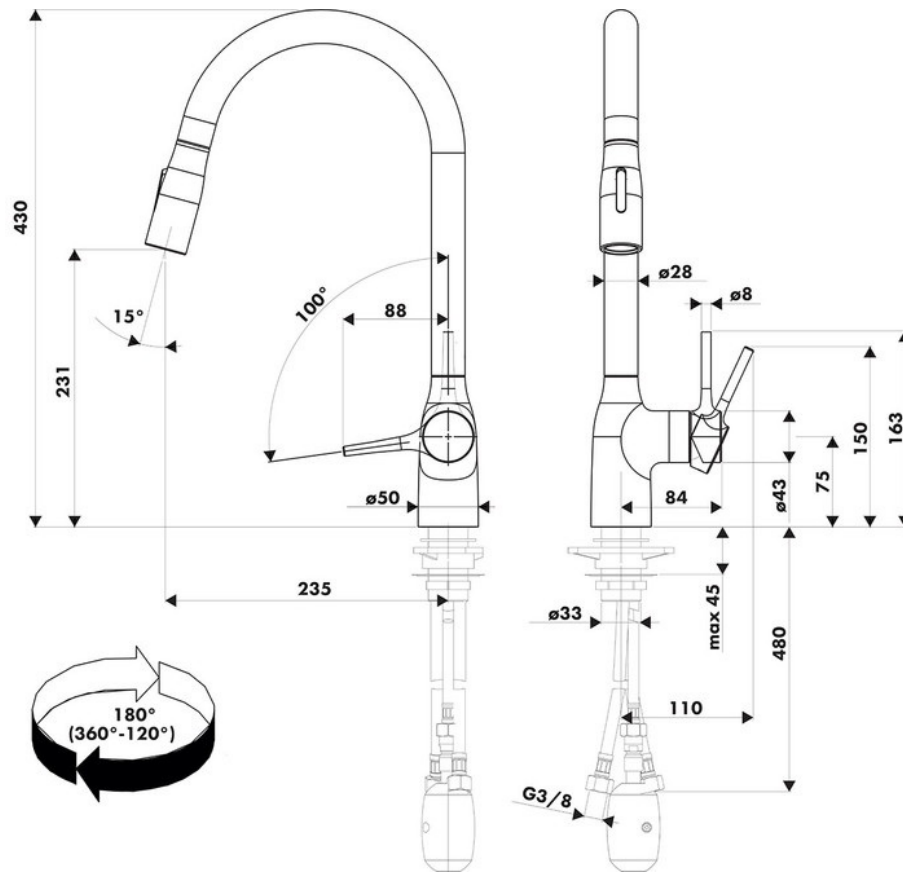

RC0013DO091

RC0013DO091

Mitigeur de cuisine Luisina, bec pivotant doré mat avec douchette extractible double jet

Mitigeur avec cartouche céramique, débit à 8,5L/mn à 3 bars. Flexibles fixes.

Scannez-moi pour retrouver la fiche produit !

Spécifications techniques

Matériau & Coloris

Matériau	Laiton
Couleur	Doré mat

Dimensions & Poids

Hauteur (en mm)	430
Hauteur sous bec (en mm)	231
Longueur de bec (en mm)	235
Diamètre base (en mm)	50
Perçage (en mm)	35

Informations complémentaires

Type de modèle	Mitigeur
Type de bec	Bec pivotant
Douchette	Douchette extractible double jet
Mécanisme	Cartouche à disque céramique

Degré de rotation (°)

360

Débit à 3 bars(L/mn)

8.5

Norme

ACS

Code EAN

3537390605425

luisina
DESIGN

La Boisinière - 35530 Servon-sur-Vilaine

Tél : 02 99 00 24 24