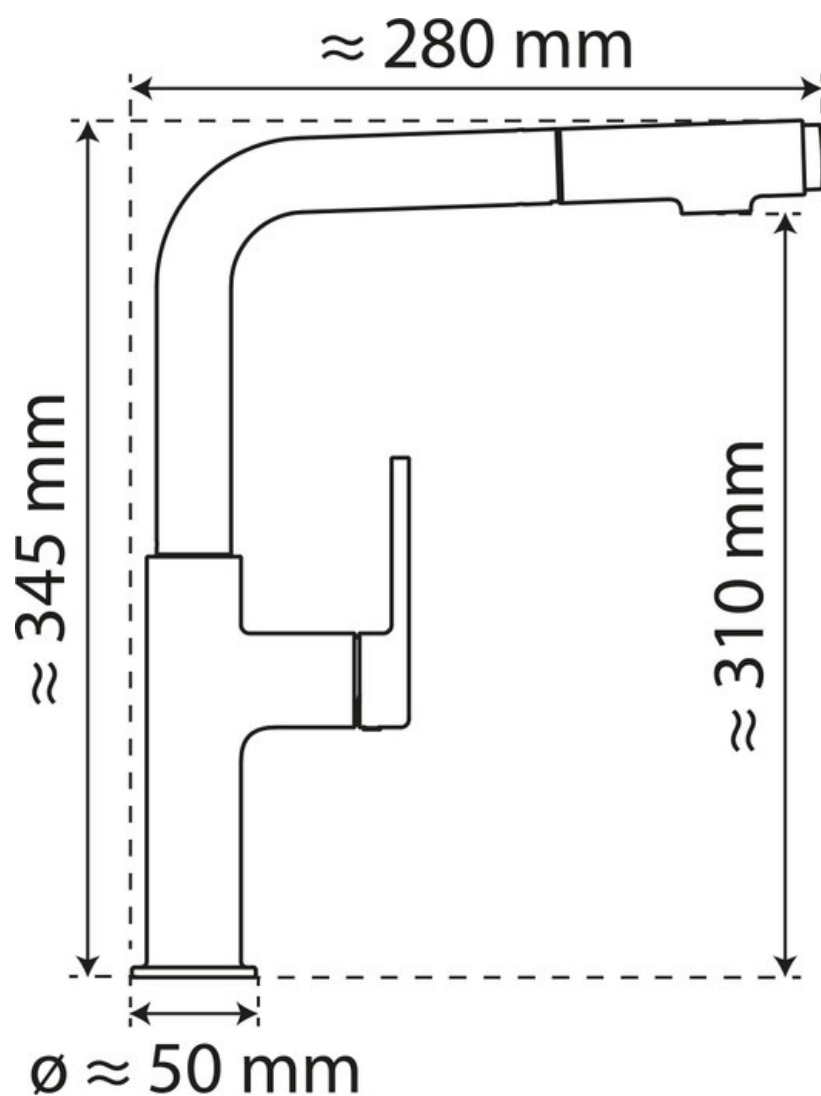

# RC700964

RC700964

Mitigeur de cuisine Luisina, bec pivotant or brossé PVD avec douchette extractible double jet

Mitigeur avec cartouche céramique, débit à 6,4L/mn à 3 bars. Flexibles fixes. Démarrage Cool Start, avec position centrale en ouverture eau froide pour des économies d'énergie. La douchette double jet est équipée de mousseur Néoperl inclus.

## Spécifications techniques

### Dimensions & Poids

Hauteur (en mm)	345
Hauteur sous bec (en mm)	310
Longueur de bec (en mm)	210
Diamètre base (en mm)	50
Perçage (en mm)	35
Poids net (en kg)	2.019

### Informations complémentaires

Type de modèle	Mitigeur
Type de bec	Bec pivotant

Douchette	Douchette extractible double jet
Mécanisme	Cartouche à disque céramique
Limiteur de température	Oui
Raccordement	Flexible 3/8
Degré de rotation (°)	360
Débit à 3 bars(L/mn)	6.4
Norme	ACS
Code EAN	4053452027275
Nouveautés	Oui