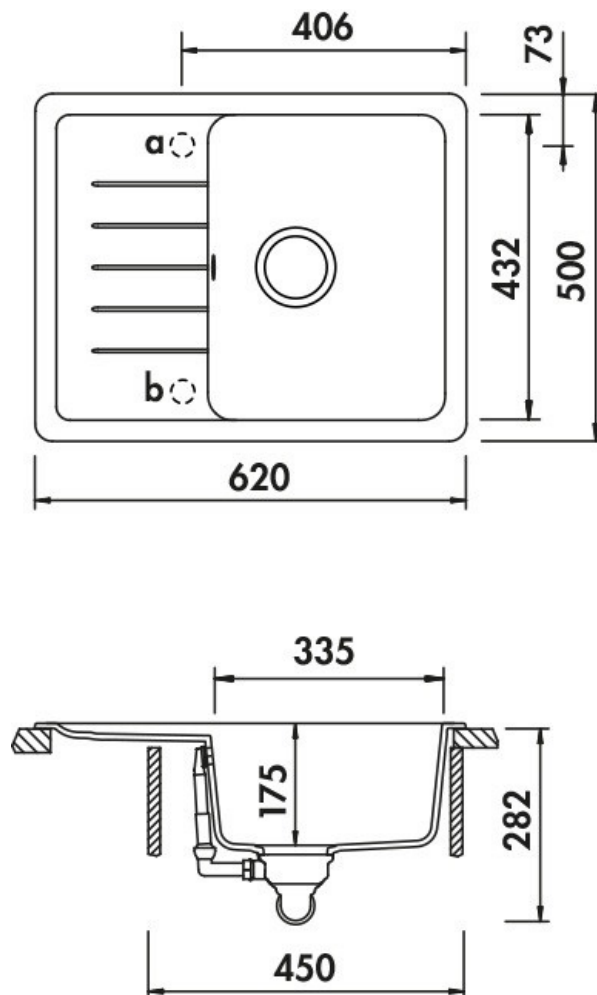

Scannez-moi pour retrouver la fiche produit !

Spécifications techniques

📏 Matériau & Coloris

Matériau	Luisidiam
Couleur	Gris foncé
Couleur évier	Stone

📏 Dimensions & Poids

Largeur (en mm)	620
Profondeur (en mm)	500
Dimension mini sous-évier (en mm)	450
Largeur encastrement (en mm)	600
Profondeur encastrement (en mm)	480
Largeur cuve (en mm)	335
Profondeur cuve (en mm)	432
Hauteur cuve (en mm)	175
Diamètre bonde cuve (en mm)	90

Rayon angle (en mm) 10

Poids net (en kg) 6

Informations complémentaires

Type d'évier À encastrer

Nombre de bacs 1 bac

Type vidage Manuel chromé

Trop plein Oui

Montage robinetterie sur évier Oui

Positionnement égouttoir Réversible

Nombre trous prépercés par côté 1

Nombre d'égouttoirs 1

Norme EN13310

Code EAN 3537380168855

Nouveautés Oui

Marque Schock

luisina
DESIGN