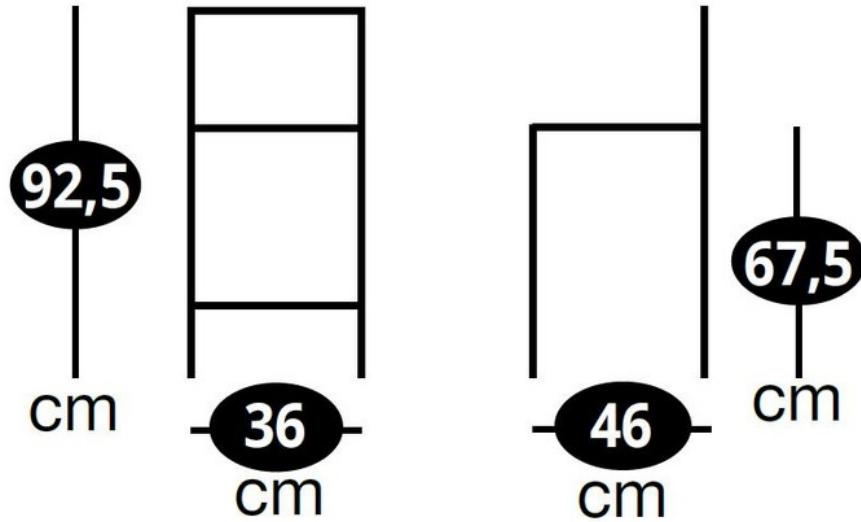

Ted Noir

TAB8002009

Assise hauteur plan Ted

Tabouret classique hauteur plan de travail.

Scannez-moi pour
retrouver la fiche produit !

Spécifications techniques

Matériau & Coloris

Matériau piètement	Métal
Matériau assise	Vinyle
Matériau dossier	Métal
Couleur piètement	Alu
Couleur assise	Noir

Dimensions & Poids

Largeur (en cm)	36
Profondeur (en cm)	46
Hauteur (en cm)	92.5
Hauteur assise (en cm)	67.5
Poids net (en kg)	5.9

Informations complémentaires

Style	Classique
Densité assise (kg/m3)	25

luisina
DESIGN