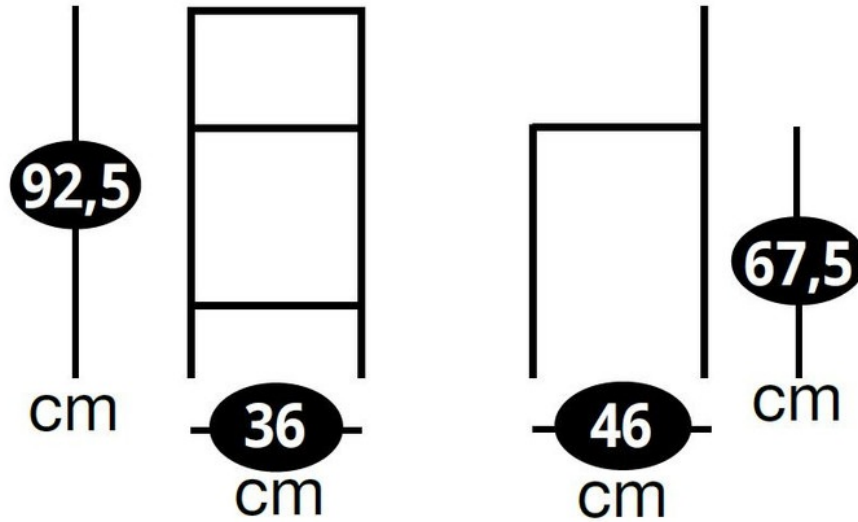

Ted Fossil

TAB8002559

Assise hauteur plan Ted

Tabouret classique hauteur plan de travail.

Scannez-moi pour
retrouver la fiche produit !

Spécifications techniques

Matériau & Coloris

Matériau piètement	Métal
Matériau assise	Vinyle
Matériau dossier	Métal
Couleur piètement	Noir
Couleur assise	Fossil

Dimensions & Poids

Largeur (en cm)	36
Profondeur (en cm)	46
Hauteur (en cm)	92.5
Hauteur assise (en cm)	67.5
Poids net (en kg)	5.9

Informations complémentaires

Style	Classique
Densité assise (kg/m3)	25

luisina
DESIGN