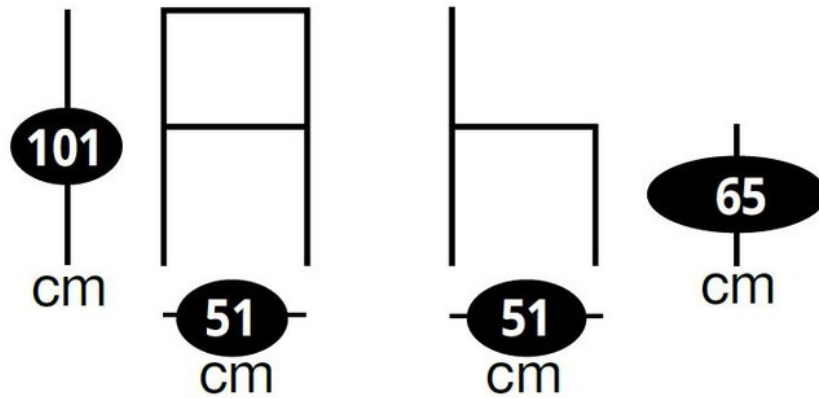

Diego vintage noir

SI0011170

Lot de 2 assises hauteur plan Diego avec assise et dossier polyester vintage noir piétement métal anthracite

Lot de 2 tabourets esprit vintage, hauteur d'assise 65 cm. Assise fixe. Et pour encore plus de confort, profitez de l'option plateau pivotant à 180° (réf. AM4PP001).

Dimensions & Poids

Largeur (en cm)	51
Profondeur (en cm)	51
Hauteur (en cm)	101
Hauteur assise (en cm)	65
Poids net (en kg)	18 (2x9)

Informations complémentaires

Style	Vintage
Densité assise (kg/m3)	28
Usage	Intérieur
Code EAN	3537390629995
Disponibilité	Produit stocké
Nouveautés	Oui