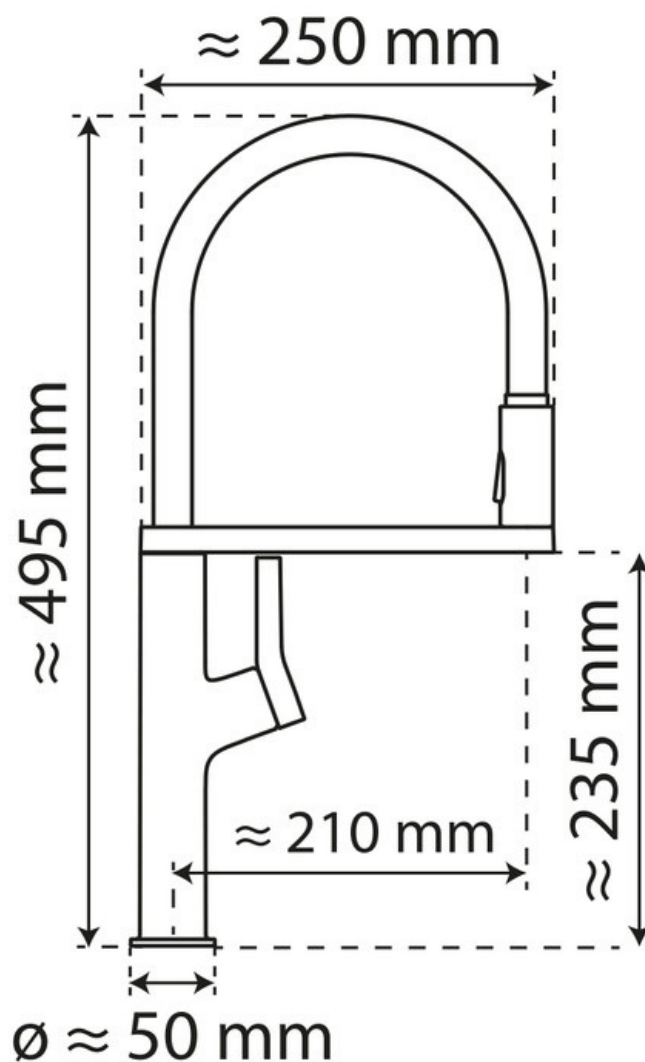

RC700916

RC700916

Mitigeur de cuisine Luisina, bec pivotant noir mat avec douchette mobile double jet

Mitigeur avec cartouche céramique, débit à 6,7L/mn à 3 bars. Flexibles fixes. Démarrage Cool Start, avec position centrale en ouverture eau froide pour des économies d'énergie. La douchette double jet, équipée de mousseur Néoperl inclus, repose sur un support magnétique.

Scannez-moi pour retrouver la fiche produit !

Spécifications techniques

🔧 Matériau & Coloris

Matériau	Laiton
Couleur	Noir mat

📏 Dimensions & Poids

Hauteur (en mm)	495
Hauteur sous bec (en mm)	235
Longueur de bec (en mm)	210
Diamètre base (en mm)	50
Perçage (en mm)	35
Poids net (en kg)	2.013

📄 Informations complémentaires

Type de modèle	Mitigeur
Type de bec	Bec pivotant

Douchette	Douchette mobile double jet
Mécanisme	Cartouche à disque céramique
Limiteur de température	Oui
Raccordement	Flexible 3/8
Degré de rotation (°)	360
Débit à 3 bars(L/mn)	6.7
Norme	ACS
Code EAN	4053452027596
Nouveautés	Oui